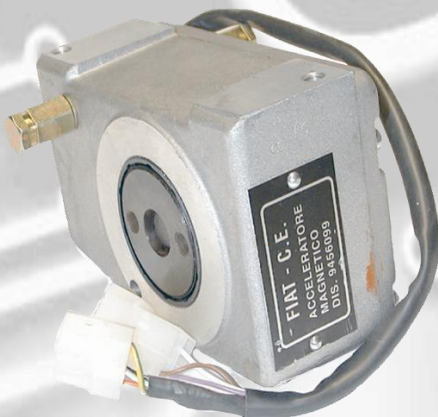

FABER
elettronica

MAGNETIC ACCELERATOR

CODE

BOSCH
9452545

GENERAL ELECTRIC
9452149

OM
9456099