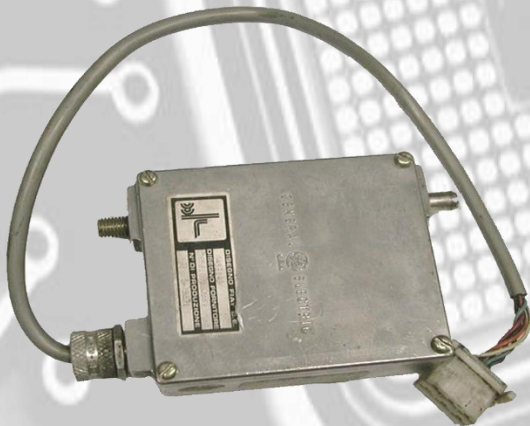

FABER
elettronica

MAGNETIC ACCELERATOR

CODE

BOSCH
9452545

GENERAL ELECTRIC
9452149

OM
9456099