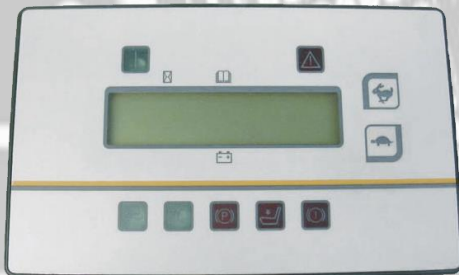

## CODE

XE DC

95352890

40163611500

40164380200

40164380202

40164380203

40164380204