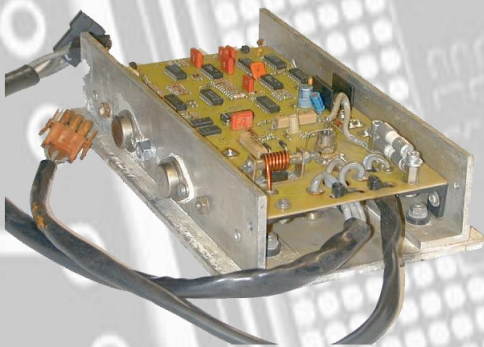

FABER
elettronica

Electronic Cards STILL LINDE

CODE

138753

137681

311634

**STILL
R 50**

STILL

**STILL
BATTERY
INDICATOR**

**STILL
LIFTING**

**LINDE
U 200**

3253650581