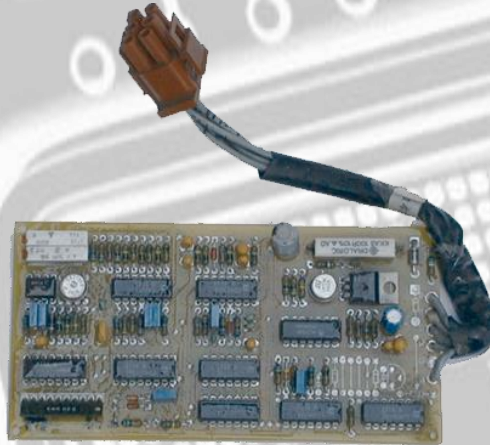

FABER
elettronica

Electronic Cards STILL LINDE

CODE

138753

137681

311634

**STILL
R 50**

STILL

**STILL
BATTERY
INDICATOR**

**STILL
LIFTING**

**LINDE
U 200**

3253650581