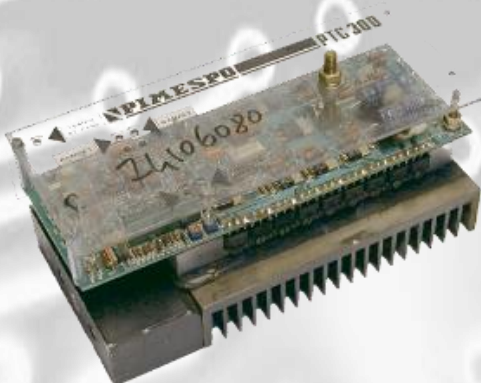

FABER

elettronica

CHOPPER PIMESPO

CODE

**PTC 150
RR54**

**PTC 300
RR58**

**PTC 150
73306410**

**PTC 300
74106080
74106003**