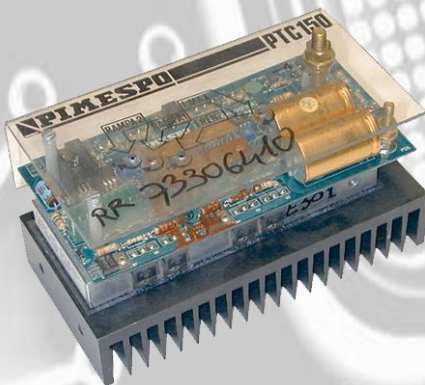

FABER

elettronica

CHOPPER PIMESPO

CODE

**PTC 150
RR54**

**PTC 300
RR58**

**PTC 150
73306410**

**PTC 300
74106080
74106003**